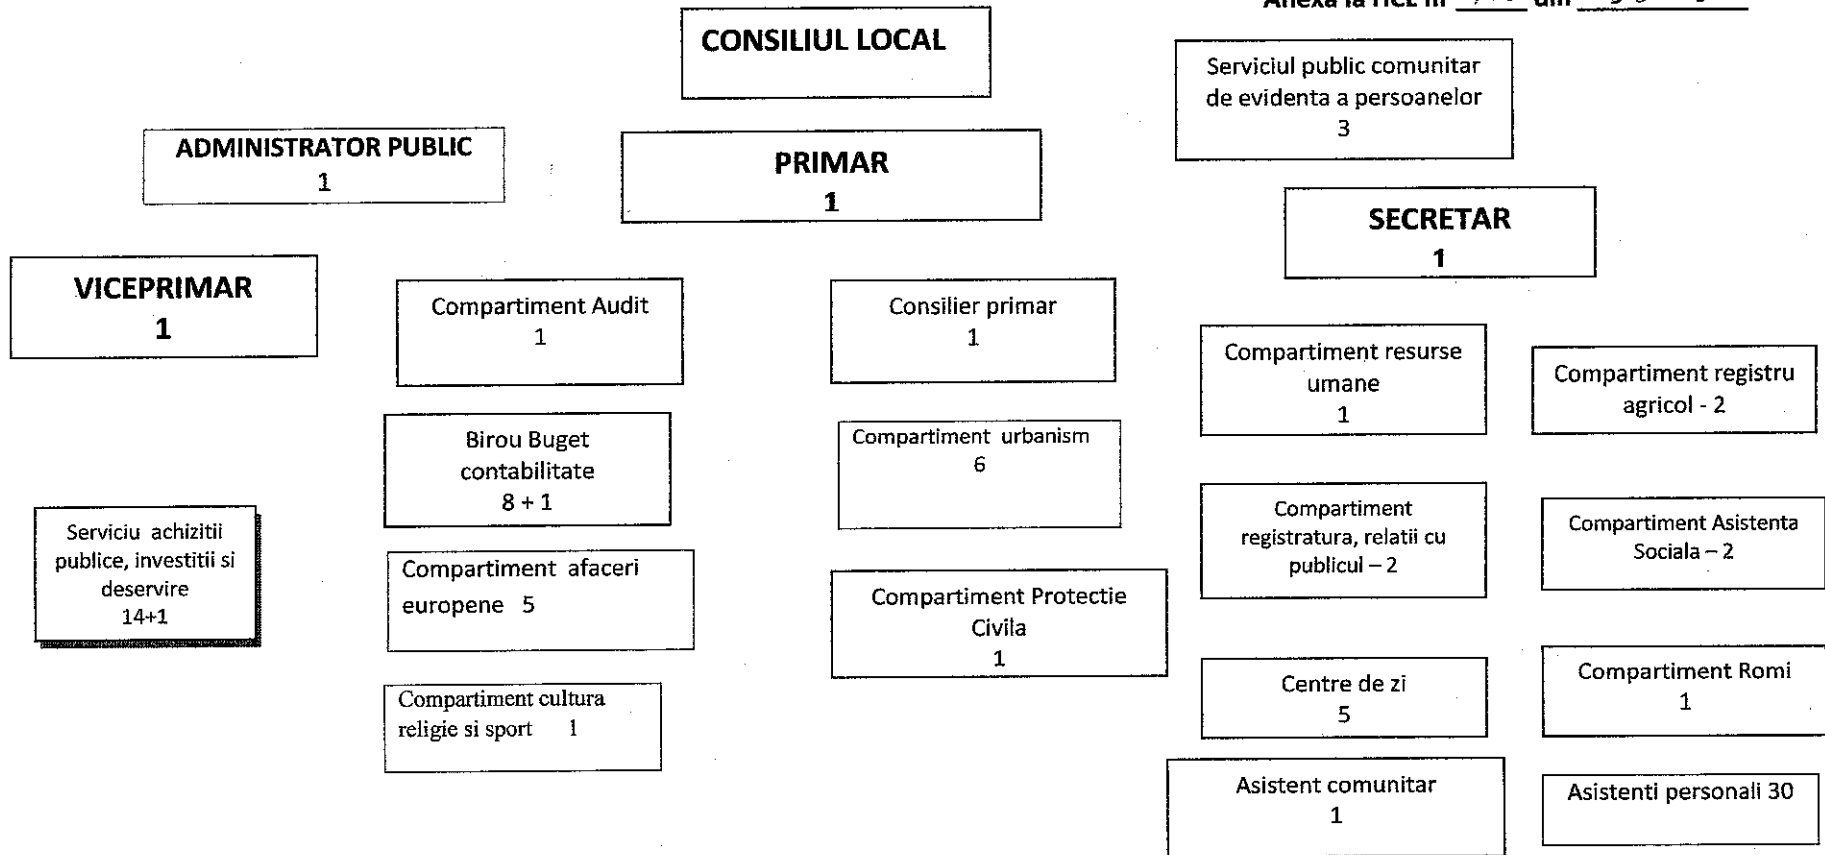

ORGANIGRAMA PRIMARIEI SINMARTIN

Anexa la HCL nr 458 din 25.08 2017

PRIMAR
LAZA CRISTIAN

SECRETAR
PACURAR CLAUDIU

Total posture; 50 + 3 + 5 centre zi + 1 post cond. autob. + 1 post cond. autob. + 1 post asistent comunitar + 30 asistenti personali = 90